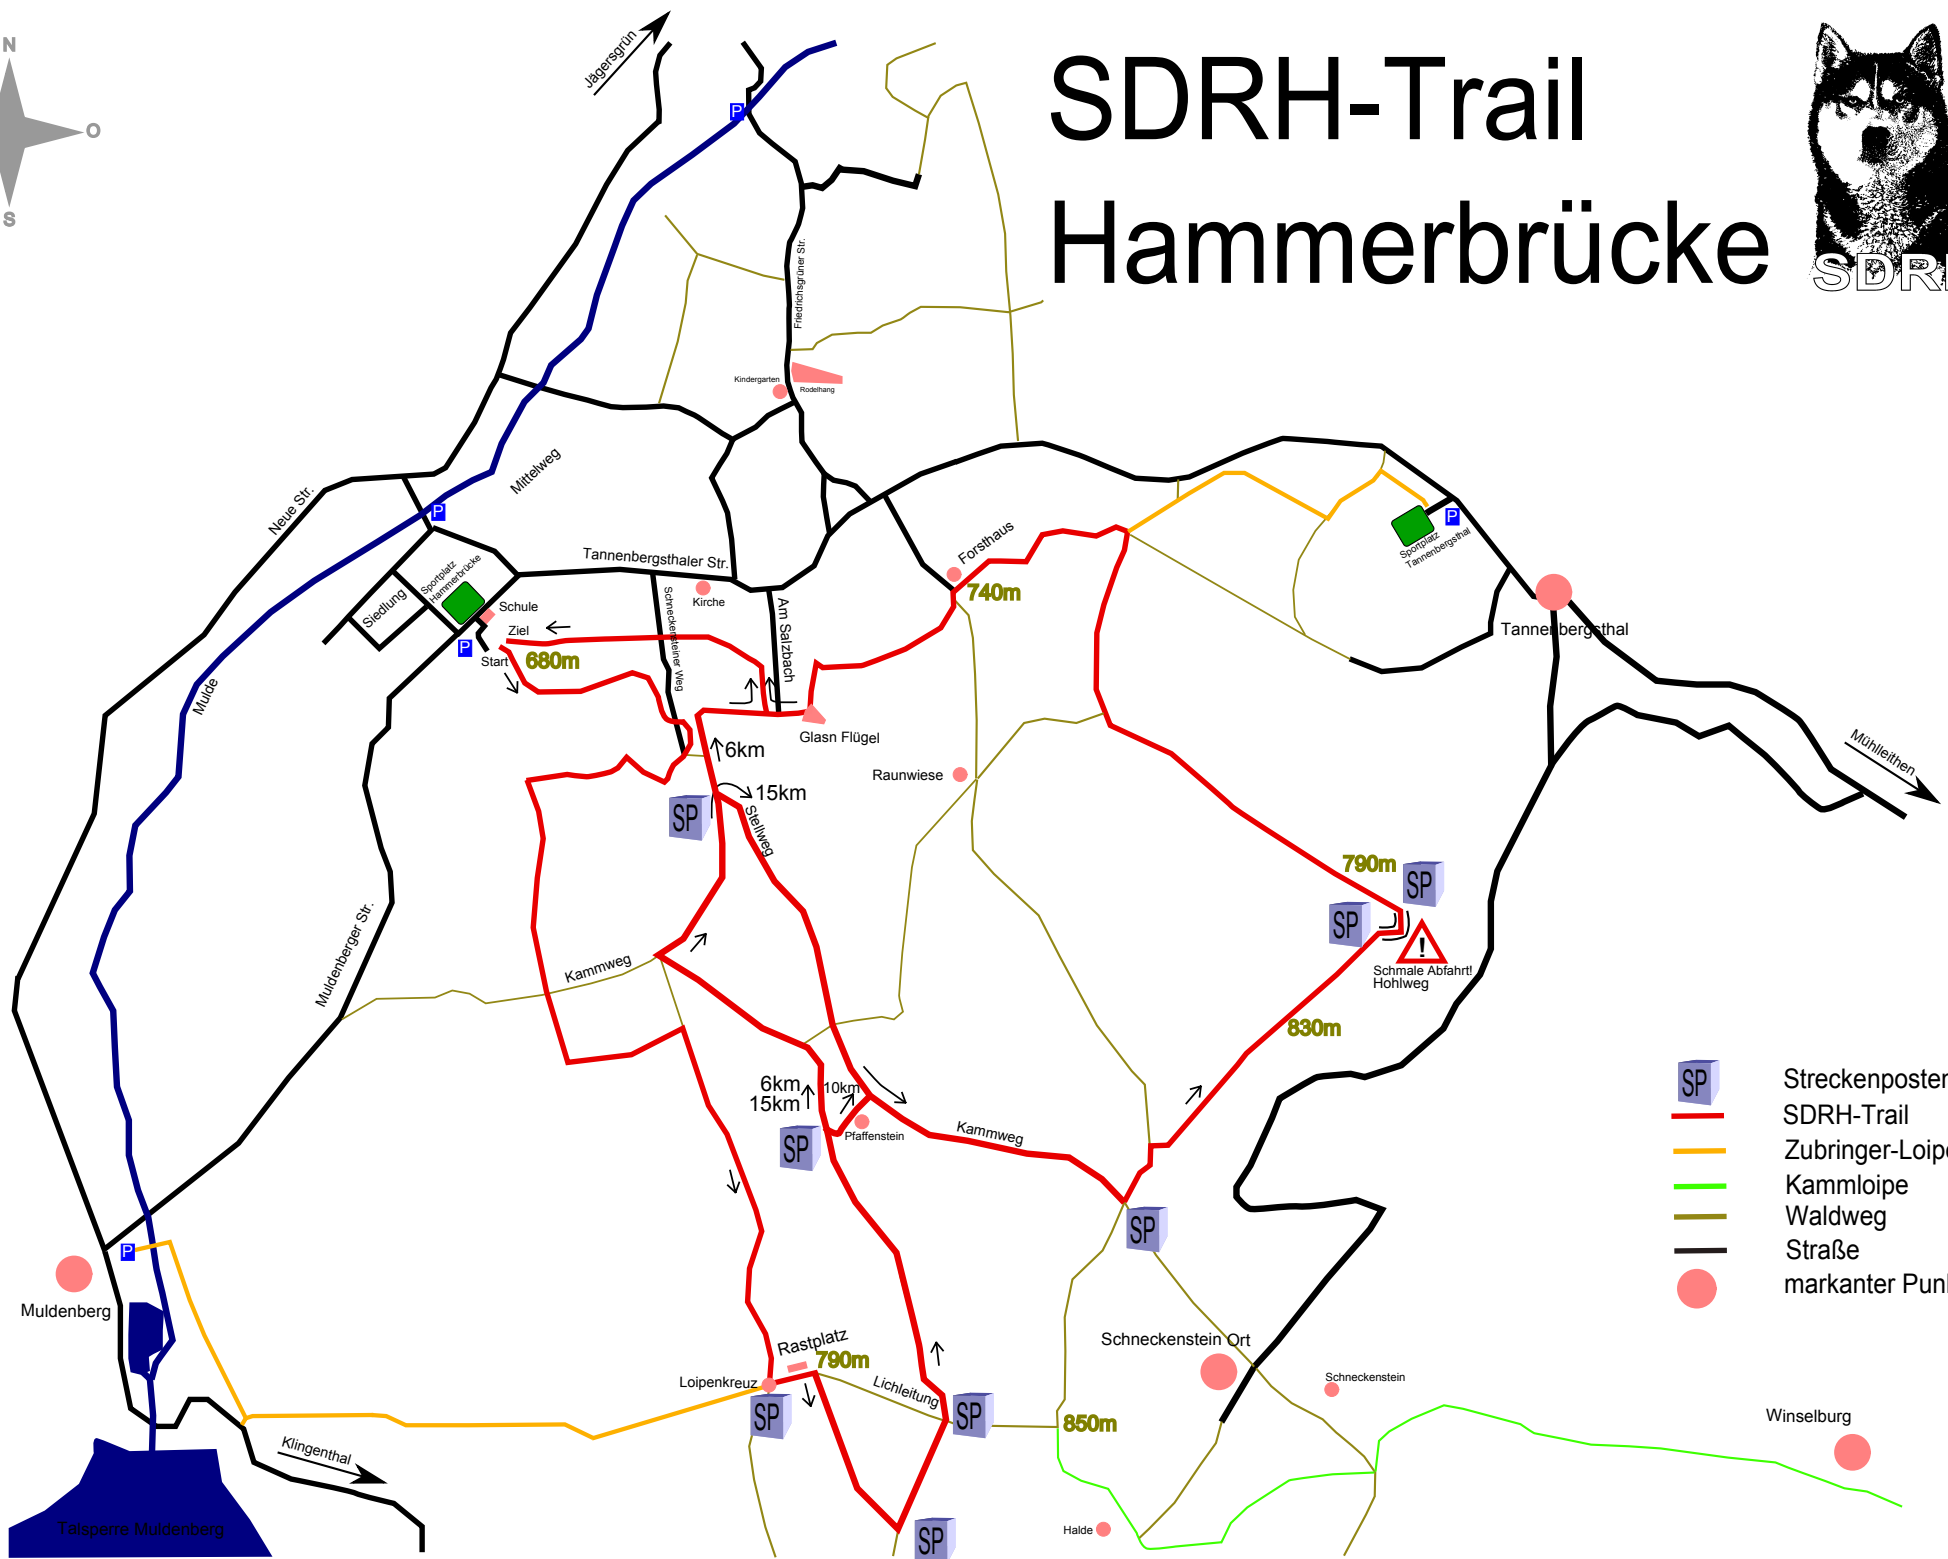

SDRH-Trail Hammerbrücke

- SP Streckenposten
- SDRH-Trail
- Zubringer-Loipe
- Kammloipe
- Waldweg
- Straße
- markanter Punkt