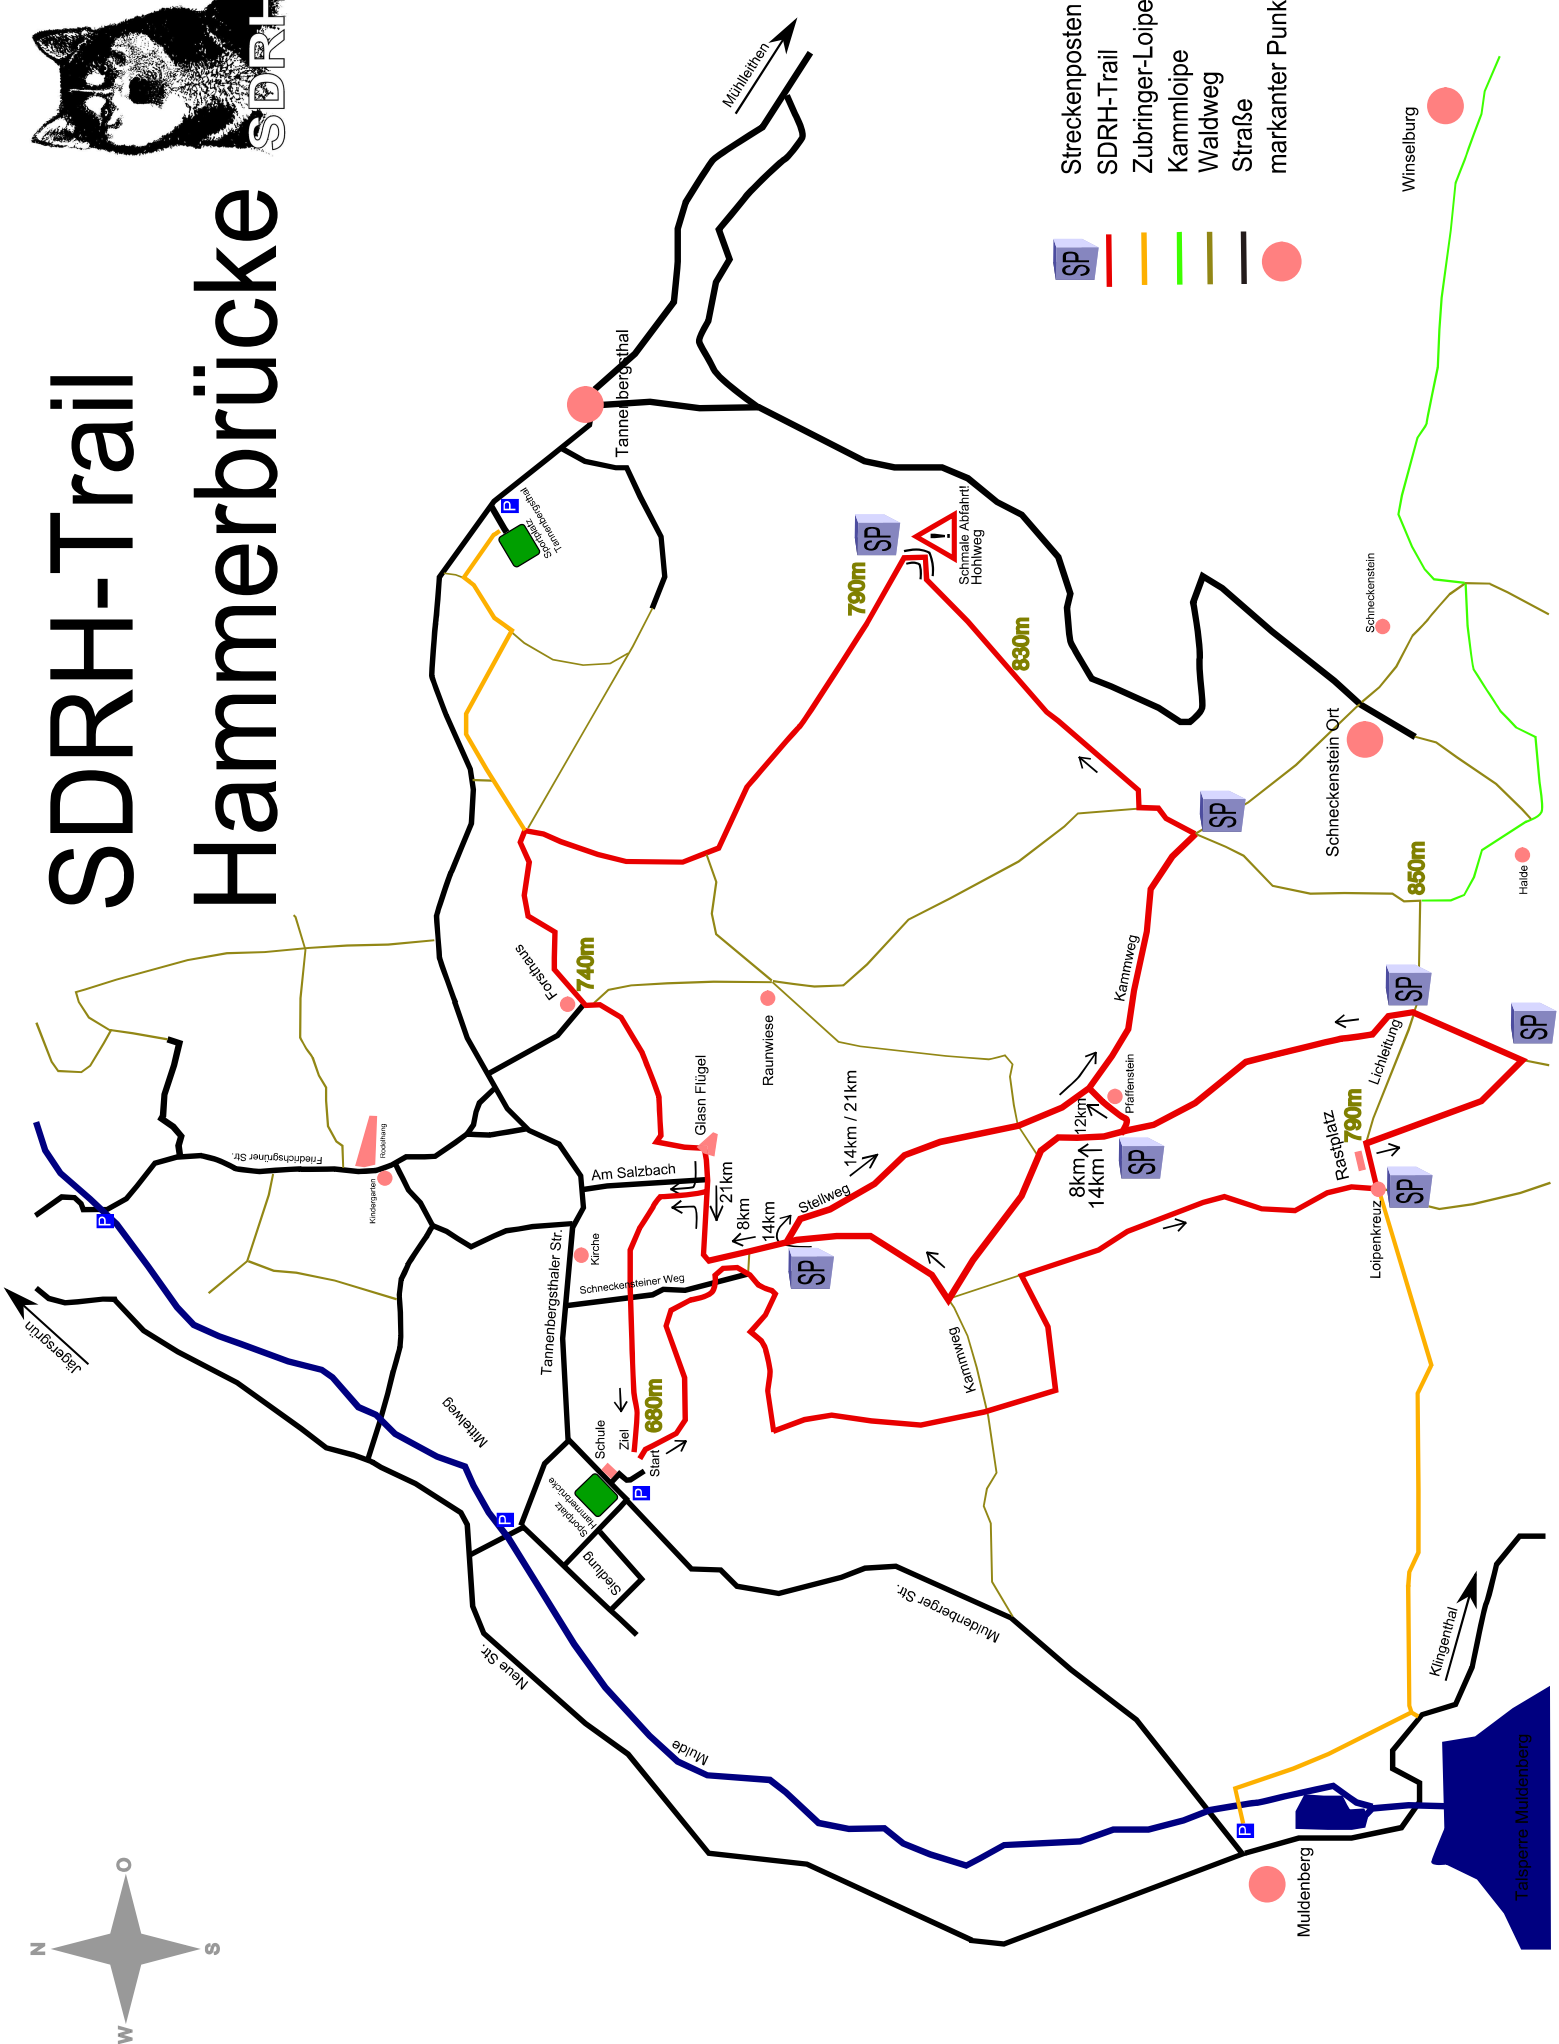

# SDRH-Trail Hammerbrücke

- SP Streckenposten
- SDRH-Trail
- Zubringer-Loipe
- Kammloipe
- Waldweg
- Straße
- markanter Punkt

Talsperre Muldenberg

Winselburg

Schneckenstein

Muldenberg

Tannebergthal

Forsthaus

Am Salzbach

Tannebergsthaler Str.

Milkenweg

Neue Str.

Mulde

Muldenberger Str.

Kammweg

Außenlehn